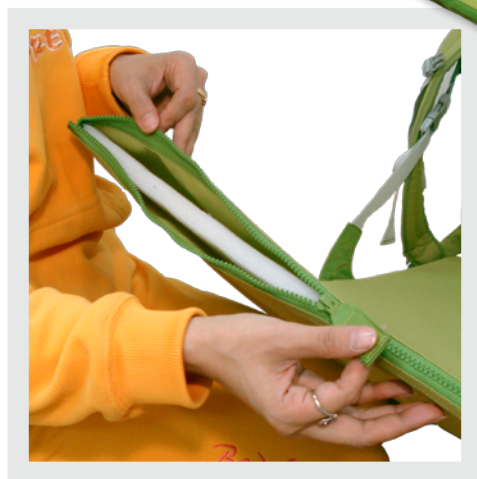

S.M. 「純素世界」 坐墊背包

攜帶方便、打坐舒適，擁有超大容納空間，
可坐、可揹、可手提，外出最佳必備品。

藍紫

桃紫

黃蘋

墨蘋

綠蘋

超大內裝空間
各項裝備，一「袋」搞定

貼心網袋設計
餐具、小物整齊收納

就是要亮彩
雙色混搭·更顯活力

可卸式襯墊
柔軟舒適、清潔方便

快來體驗
讚不絕口
功能性設計