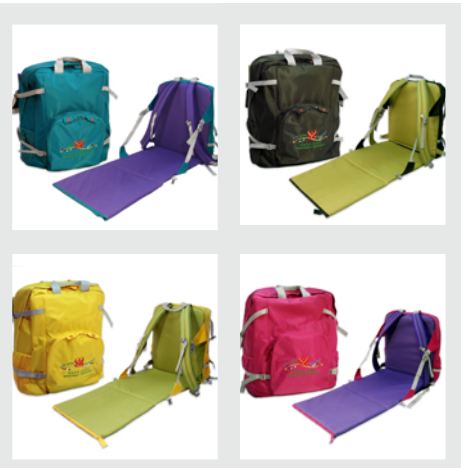

Màu xanh lam và tím

Màu vàng và xám

Màu xanh rêu và xám

Màu hồng và tím

Màu đen và xám

Khoang chứa đồ siêu rộng
Một ba lô đủ để chứa mọi vật dụng

Thiết kế ngăn lưới chu toàn
Bộ đồ ăn, vật dụng nhỏ
được lưu giữ gọn ghẽ

Mời các bạn mau
đến thử nghiệm

**Lời khen
không ngớt**

**Thiết kế mang
tính chức năng**

Màu sắc rực rỡ
Sự kết hợp của hai tông màu càng
tạo thêm sức sống

Miếng đệm lót có thể tháo gỡ
Mềm mại thoải mái, sạch sẽ tiện lợi